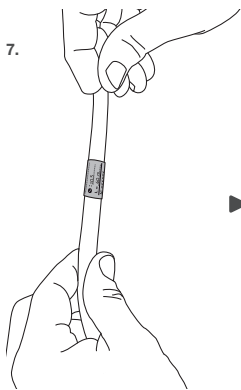

Kit marquage bout de corde
Rope end kit

	
.....	
.....	
Ø :
L =

N°	

	/

1.

Inspection, points to verify
Contrôle, points à vérifier

PPE checking
Vérification EPI
PETZL.COM

2.

L = XX m

	📖

Ø :
L =	▲
N°
📅	/ /

3.

4.

5.

5 cm
maxi

6.