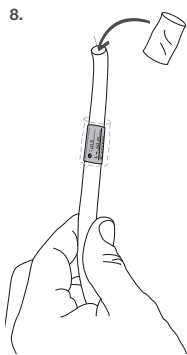

Kit marquage bout de corde
Rope end kit

	
.....	
.....	
Ø :
L =

N°	

	/

1.

Inspection, points to verify
Contrôle, points à vérifier

PPE checking
Vérification EPI
PETZL.COM

2.

L = XX m

	📖

Ø :
L =	▲
N°
📅	/ /

3.

4.

5.

5 cm
maxi

6.