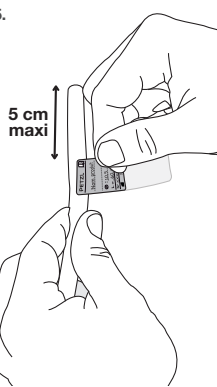

Kit marquage bout de corde
Rope end kit

	
.....	
.....	
Ø :
L =

N°	

	/

1.

Inspection, points to verify
Contrôle, points à vérifier

PPE checking
Vérification EPI
PETZL.COM

2.

L = XX m

	📖

Ø :
L =	▲
N°
📅	/ /

3.

4.

5.

5 cm
maxi

6.