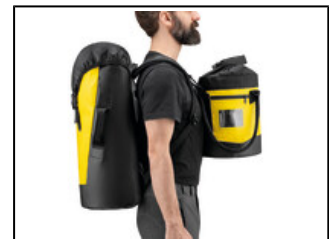

Univers	Professionnel
Type	Verticalité
Family	Sacs, Accessoires
Sous-famille	Sacs robustes

TRANSPORT 30

Conçu pour des usages réguliers à intensifs, le sac de portage TRANSPORT 30 est confortable et robuste. Le dos et les bretelles, en mousse thermoformée, procurent un confort optimal à l'utilisateur, même lors du portage de charges lourdes. Sa construction en bâche TPU haute résistance permet une utilisation intensive, sans craindre une usure prématurée. Sa conception en fait un sac pratique, auto-portant, qui peut également être porté à la main grâce aux trois poignées robustes, hissé et suspendu au poste de travail en position ouverte.

Le dos et les bretelles, en mousse thermoformée, procurent un confort optimal à l'utilisateur, quelle que soit la charge.

TRANSPORT a été conçu pour être auto-portant. L'utilisateur peut donc accéder facilement à son matériel, même quand le sac est ouvert et posé au sol.

Pratique, le rabat dispose d'une fenêtre d'identification et d'une poche fermée pour mettre les effets personnels ou le petit matériel.

Les bretelles disposent de boucles permettant de connecter un sac à corde BUCKET pour un portage frontal.