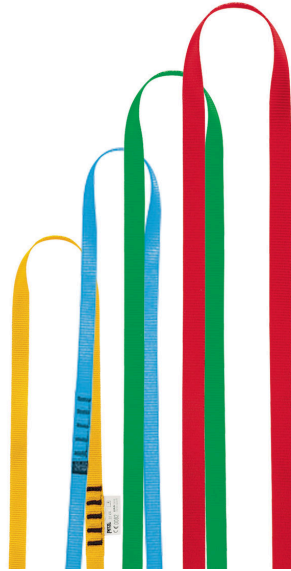

Univers	Professionnel
Type	Verticalité
Family	Amarrages
Sous-famille	Sangles et élingues d'amarrage

ANNEAU

ANNEAU est un anneau de sangle disponible en quatre longueurs, avec un code couleur pour identifier facilement la longueur.

Descriptif court Anneau cousu

Argumentaire

- Anneau de sangle pour la réalisation d'amarrage.
- Disponible en quatre longueurs : 60, 80, 120 et 150 cm.
- Code couleur pour identifier facilement la longueur.
- Disponible également en version noire.