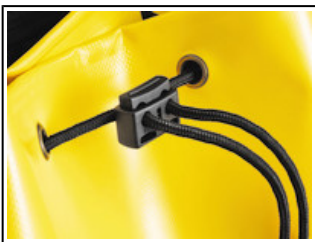

| | |
|---------------------|-------------------|
| Univers | Professionnel |
| Type | Verticalité |
| Family | Sacs, Accessoires |
| Sous-famille | Sacs robustes |

TRANSPORT 45L

Le TRANSPORT est un sac à dos de 45 litres robuste et très confortable. Il est réalisé en bâche (sans PVC) avec un assemblage du corps et du fond intégralement soudé pour une plus grande résistance. Il est idéal pour les longs portages grâce à son dos, sa ceinture et ses bretelles matelassées. Adapté à des conditions d'utilisation difficiles, il est de plus doté d'une pochette d'identification.

Le tanka de fermeture est facile à manipuler et fonctionne dans les environnements difficiles.

Descriptif court Sac robuste de grande capacité

Argumentaire

- Ceinture, bretelles et dos matelassés pour un meilleur confort lors des longs portages.
- Rabat supérieur avec pochette d'identification intérieure.
- Corps et fond en bâche soudée pour une plus grande résistance (sans PVC).
- Tanka de fermeture facile à manipuler, développé pour les environnements difficiles.
- Poignées sur le côté et sur le haut du sac pour le portage à la main.
- Anneau supérieur pour le hissage.
- Anneau intérieur pour suspendre le sac en position ouverte.

Spécifications

- Poids: 1250g
- Volume: 45 litres
- Hauteur: 67cm
- Matière(s): TPU, polyester, EVA, polypropylène
- Couleur(s): jaune/noir

Spécifications par référence

| | |
|---------------------|---|
| Référence(s) | S42Y 045 |
| |  |
| Volume | 45 litres |
| Couleur(s) | jaune/noir |
| Made in | CN |
| Garantie | 3 ans |
| Conditionnement | 1 |
| Quantité par carton | 5 |
| EAN | 3342540090385 |